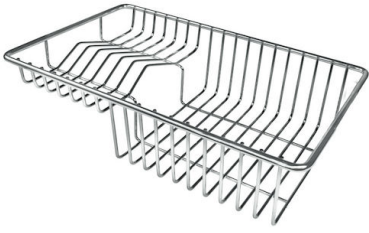

DESAGÜE 3,5" BASKET Desagüe grande de 3,5" equipado con el práctico tapón cestillo que impide el flujo de las partes sólidas en la alcantarilla.

POSIBILIDAD SEGUNDO / TERCER ORIFICIO El fregadero se puede personalizar con la ejecución de orificios adicionales, especificados en fase de pedido, utilizables para monomandos de doble orificio, para desagües con mando a distancia o para la instalación de dispensadores para el jabón. Las posiciones se indican en los diseños con orificios por una línea discontinua.

REBOSADERO PERIMETRAL El rebosadero es una seguridad siempre presente en los fregaderos Foster que impide el desbordamiento del agua de la cubeta en caso de olvido. La solución del desagüe perimetral mejora la estética gracias a la forma cuadrada y esencial.

DETALLES

Acabado Foster cepillado

Borde Instalación	Estándar (Borde 8 mm)
Material	Acero inoxidable AISI 304
Texture	Foster cepillado
Base	80-90 cm
Dimensiones	1160 x 500 mm
Dotaciones estándar	Soportes de fijación, junta, desagüe, rebosadero y sifón, Caja de embalaje
Orificios Monomando	1 orificio de serie - 2º orificio bajo petición
Hueco de encastre	1140 x 480 mm
Escurreidor	Si
Anchura	116 cm
Medida de la cubeta	340x400 mm - Grosor: 1 mm
Número de cubetas	2 cubetas
Desagüe	Desagüe 3.5 "

DIBUJOS TÉCNICOS

ACCESORIOS OPCIONALES

Cesta portaplatos inox

8100 303

* sólo en combinación con el accesorio
8644 101

Cubeta blanca

8153 100

Tabla de corte de cristal