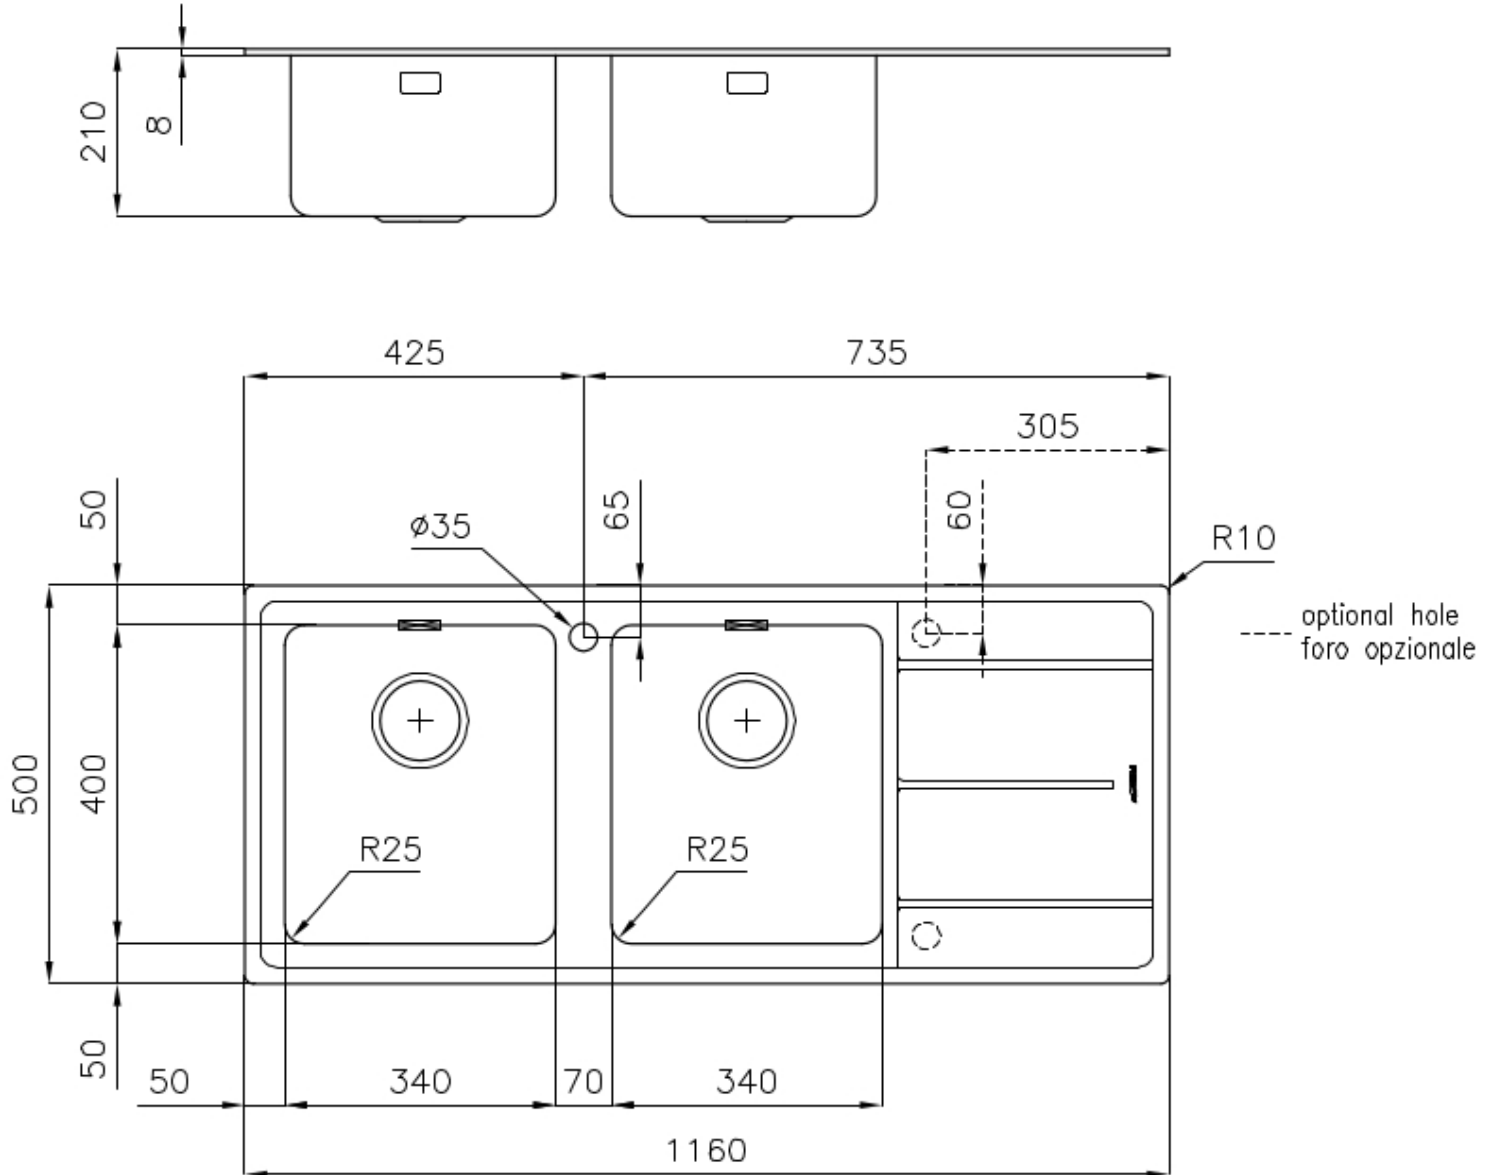

DIBUJOS TÉCNICOS